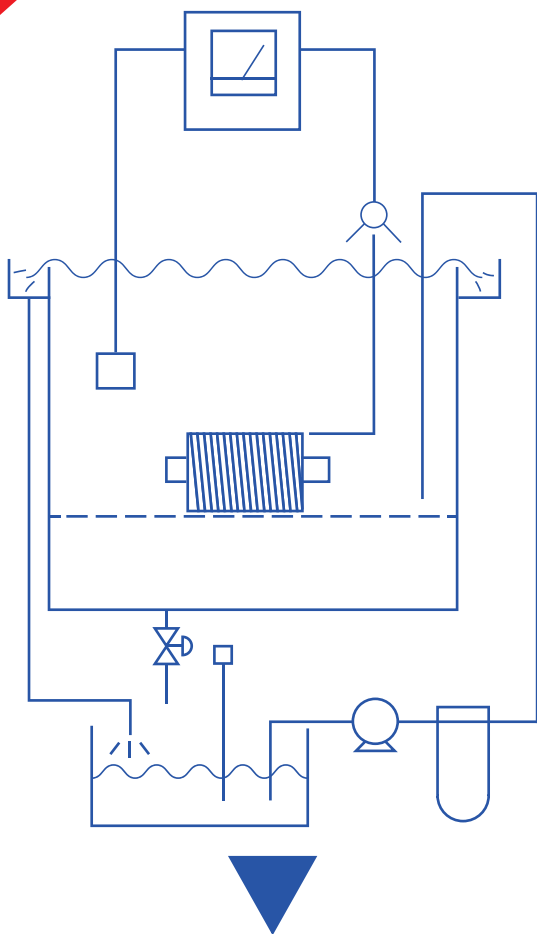

# モーターの巻き線のキズ検査法

**簡単**

**図のように通電させるだけ！**

イレイザリンスは通電性があります。

**きれい**

**製品の洗浄も可能です！**

イレイザリンスは優れた洗浄力があります。

**安い**

**フッソ系と比べ低コスト！**

イレイザリンスはコストが安いのです。

**超エコ**

**有機則、PRTR 非該当！**

イレイザリンスはバイオエタノールなのです。

簡易洗浄機承ります

(単位mm)

バス寸法	300×300×200	500×500×400	800×800×600
高さ	900		
幅	700	800	1200
奥行	500	700	1200
電流	AC200V		
ポンプ	防 爆		
配管	フッソ樹脂		
その他	本仕様は、イレイザシリーズのみの簡易洗浄ユニットです。(365 も含まれます)		

## たくさんの用途

モーターの巻き線以外にも、部品の洗浄機としても、本仕様は使えます。  
但し、通電の為のテスター及びローダー等は本仕様には含まれません。